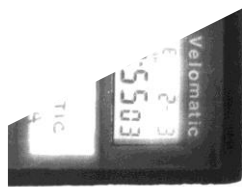

BENVENUTI

Antonio Viganò, Presidente

Il fine della nostra attività professionale è produrre e distribuire prodotti che supportino nella verifica del rispetto del codice della strada e dei limiti di velocità, disincentivando i comportamenti poco sicuri e contribuendo alla riduzione degli incidenti stradali.

Lavoriamo per il continuo miglioramento, sviluppo e diffusione delle più innovative tecnologie per il controllo e la sicurezza del traffico stradale, al fine di permettere ai corpi di polizia, alle amministrazioni pubbliche ed ai nostri clienti sempre più alti livelli di funzionalità, operatività, affidabilità e confidenza con lo scopo ultimo della tutela della sicurezza stradale e dell'incolumità dei cittadini.